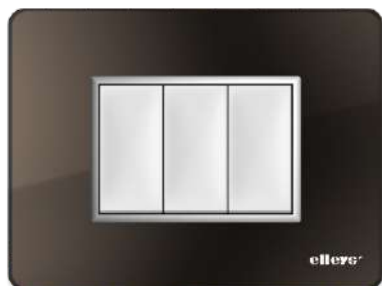

Bronze Mirror