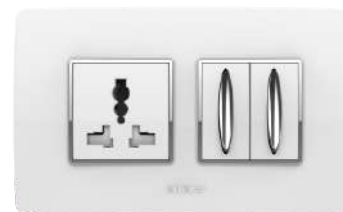

This is the age of **Pure White.**

Eyes Neo White Plate

e-Flat Switches with
5 Step Regulator-2M

Neo White

eyes' Plates		White	Metallic (M)	Texture (T)		
HSN Code	Item Name	Product Code	Product Code	Product Code	Pkg.	Product Size
8538 9000	1 Module Plate	951 101	951 301	951 501	10	93 X 93 mm
8538 9000	2 Module Plate	951 102	951 302	951 502	10	93 X 93 mm
8538 9000	3 Mod. Plate (W/P)	951 103	951 303	951 503	10	130 X 93 mm
8538 9000	4 Module Plate	951 104	951 304	951 504	10	154 X 93 mm
8538 9000	6 Module Plate	951 106	951 306	951 506	10	226 X 93 mm
8538 9000	8 H Module Plate	951 107	951 307	951 507	10	265 X 93 mm
8538 9000	8 V Module Plate	951 108	951 308	951 508	05	154 X 159 mm
8538 9000	12 Module Plate	951 112	951 312	951 512	05	225 X 159 mm
8538 9000	16 Module Plate	951 116	951 316	951 516	05	264 X 159 mm
8538 9000	18 Module Plate	951 118	951 318	951 518	05	225 X 225 mm